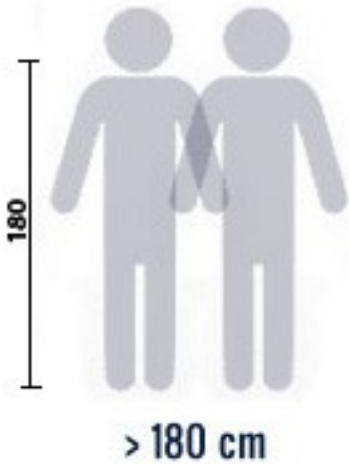

Größenberater – Übersicht Bettdeckengrößen

Einzelbettdecke

135 x 200 **Standardgröße**

155 x 200 **Überbreite**

135 x 220 **Überlänge**

155 x 220 **Komfortgröße**

Größenberater – Übersicht Bettdeckengrößen

Doppelbettdecke

200 x 200 Standardgröße

200 x 220 Überlänge

240 x 220 Komfortgröße

260 x 220 Kingsize