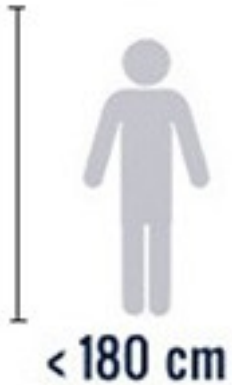

Größenberater – Übersicht Bettdeckengrößen

Einzelbettdecke

135 x 200 **Standardgröße**

155 x 200 **Überbreite**

135 x 220 **Überlänge**

155 x 220 **Komfortgröße**

Größenberater – Übersicht Bettdeckengrößen

Doppelbettdecke

200 x 200 Standardgröße

200 x 220 Überlänge

240 x 220 Komfortgröße

260 x 220 Kingsize