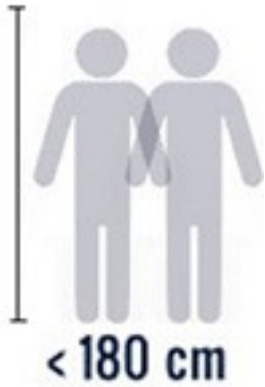

Größenberater – Übersicht Bettdeckengrößen

Einzelbettdecke

135 x 200 **Standardgröße**

155 x 200 **Überbreite**

135 x 220 **Überlänge**

155 x 220 **Komfortgröße**

Größenberater – Übersicht Bettdeckengrößen

Doppelbettdecke

200 x 200 Standardgröße

200 x 220 Überlänge

240 x 220 Komfortgröße

260 x 220 Kingsize