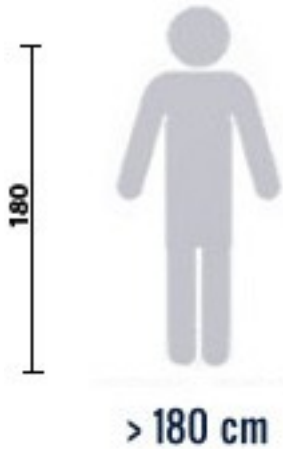

Größenberater – Übersicht Bettdeckengrößen

Einzelbettdecke

135 x 200 **Standardgröße**

155 x 200 **Überbreite**

135 x 220 **Überlänge**

155 x 220 **Komfortgröße**

Größenberater – Übersicht Bettdeckengrößen

Doppelbettdecke

200 x 200 Standardgröße

200 x 220 Überlänge

240 x 220 Komfortgröße

260 x 220 Kingsize